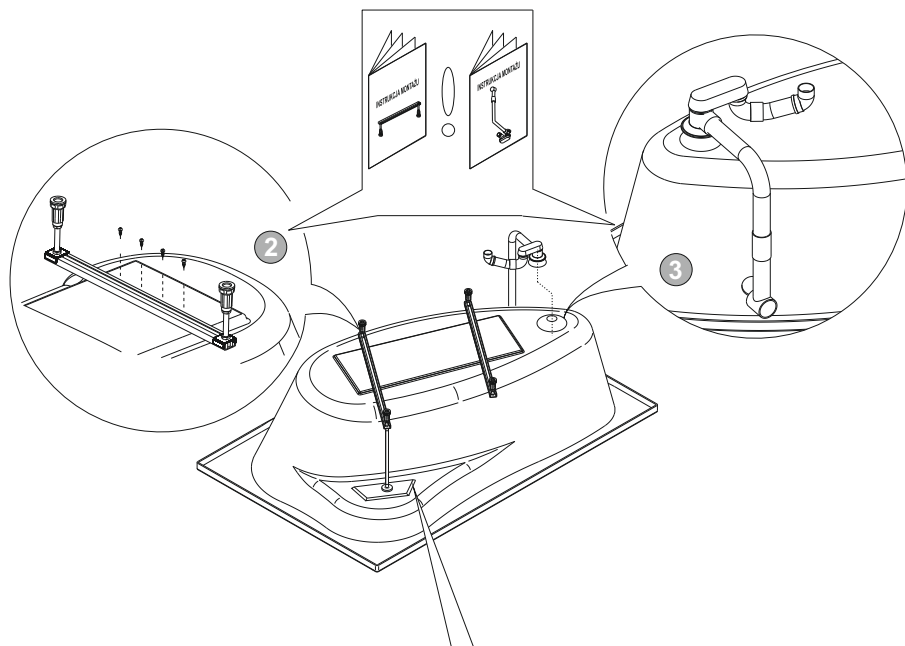

WP/EKOPLUS

WAL(P)/EKOPLUS

(01) 2000000131722(94)

EKO PLUS

- PL** Instrukcja montażu wanny
- DE** Montageanweisung - Badewanne
- GB** Bathtub installation instruction
- FR** Notice de montage de la baignoire
- RU** Инструкция монтажа ванны
- CZ** Návod k montáži vany
- RO** Instrucțiuni de montaj cadă
- HU** Kádszerelési útmutató
- SK** Návod na montáž vane

WP/EKOPLUS, WAL(P)/EKOPLUS

A

1

WP/EKOPLUS

WAL(P)/EKOPLUS

	X	Y
	mm	
WAL(P)/EKOPLUS 85x150	200	500
WAL(P)/EKOPLUS 90x140	150	500
WAL(P)/EKOPLUS 95x145	150	500
WAL(P)/EKOPLUS 100x150	150	500

B

WP/EKOPLUS